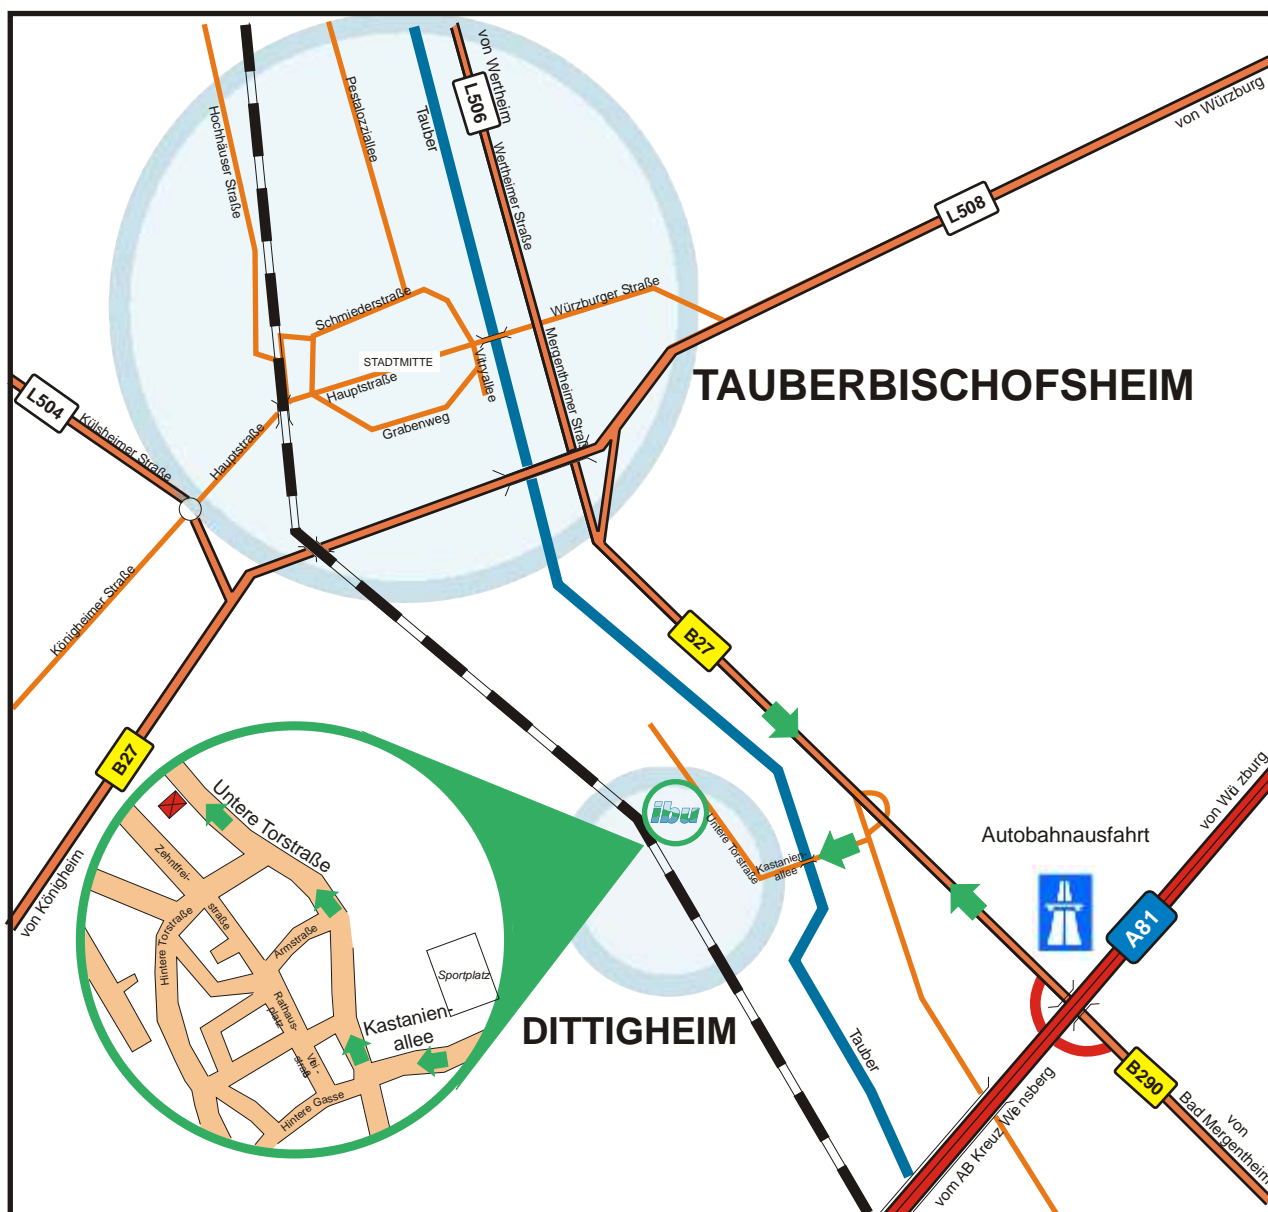

SO FINDEN SIE UNS

Untere Torstraße 21
97941 Tauberbischofsheim
Tel.: (0 93 41) 89 09 - 0

MIT DEM AUTO

Autobahn A81, Ausfahrt Tauberbischofsheim
Richtung Tauberbischofsheim, Abzweigung Dittigheim

NOTIZEN
