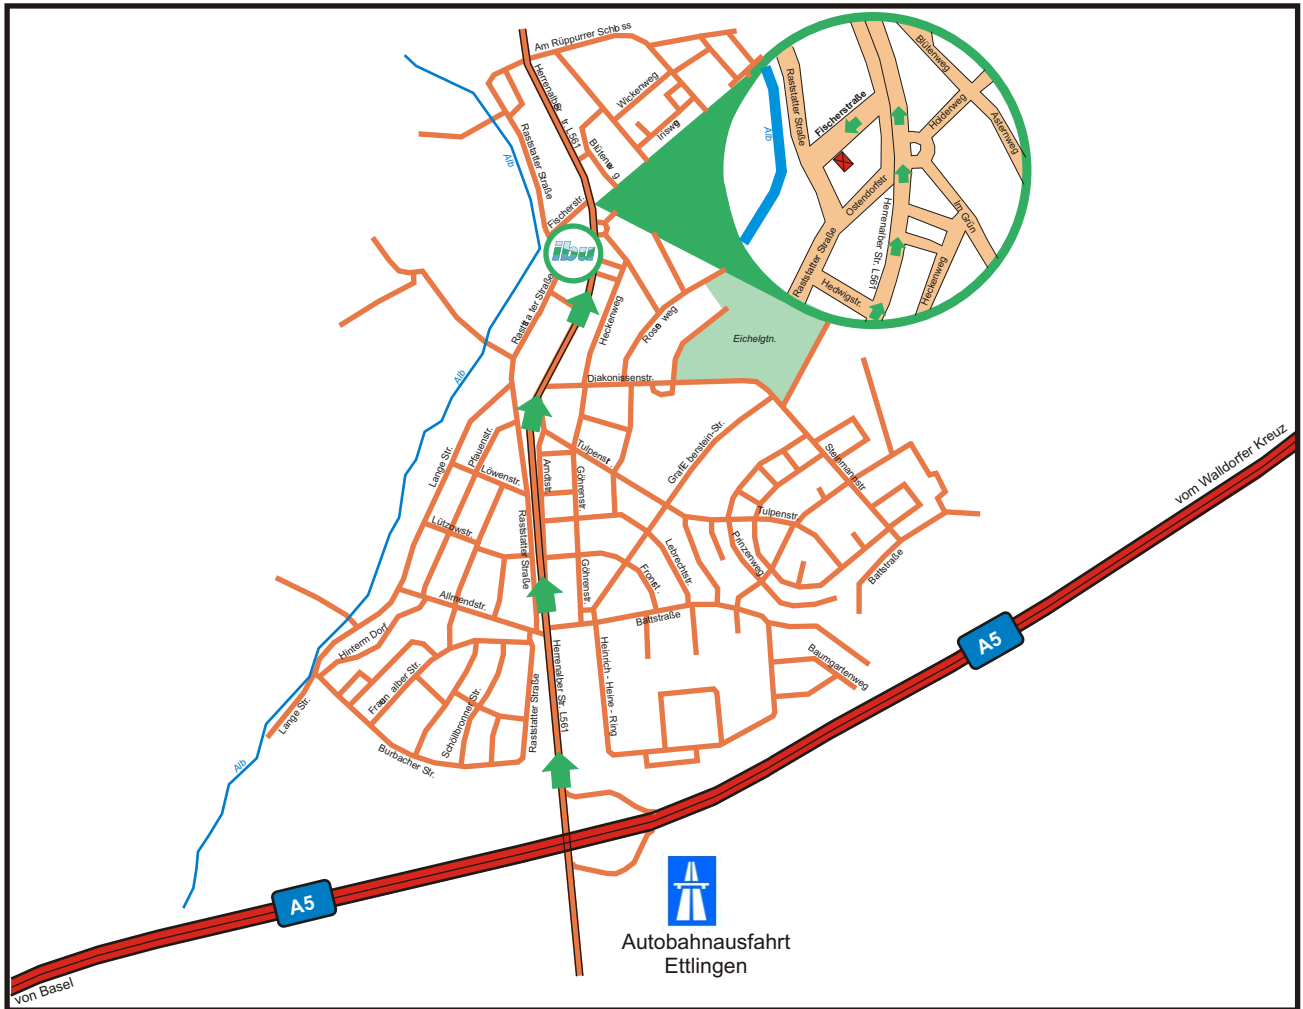

SO FINDEN SIE UNS

Fischerstraße 3
76199 Karlsruhe
Tel.: (07 21) 35 25 7 - 0

MIT DEM AUTO

Autobahn 5, Ausfahrt Ettligen
Richtung Rüppurr

NOTIZEN
